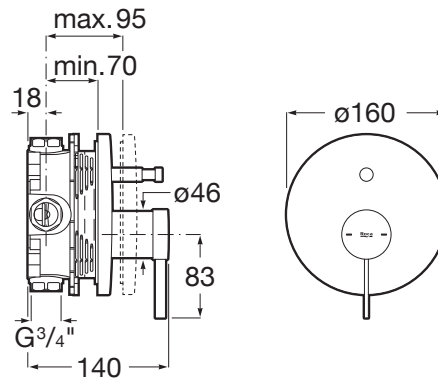

ONA

Baterie cadă-du încastrată, cu divertor automat(2 căi). Se comandă împreună cu RocaBox A525869403.

DIMENSIUNI

Lungime 140 mm
Lățime 160 mm

CULORI ȘI FINISAJE

PRE (FĂRĂ TVA) (FĂRĂ TVA)

655,00 LEI

CARACTERISTICI

- Derivator: Automat
- Filet racord apă: 1/2"
- Locație de aplicare: Cadă
- Mounting type: Încastrat
- Tip mixer: Cu monocomandă

SCHIȚE TEHNICE

Evershine

SoftTurn®

COMPATIBIL CU

Pălărie du rotundă
Ø250mm, ABS

5B2250..0

ROUND - Pară de duș cu 4
funcii: Rain, Night Rain,
Tonic i Pulse

5B1107..0

Pară de du cu 3 funcii, ø
100 mm

5B1B03..0

Pară de du 100/3 cu 3
funcii: Rain, Tonic i Pulse

5B1B03C00

Furtun du ½" din PVC
satinat, antitorsiune, 1,75 m